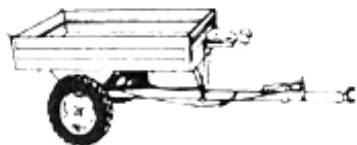

12350104

Assolcatore registrabile completo
Complete adjustable furrower
Buttoir réglable
Häufelkörper verstellbar

12350507

Rimorchio trainato 100x150 cm, portata 500 Kg
(non omologato) con freni
Towed trailer 100x150 cm, capacity load 500 Kg with brakes
Remorque roues libres 100x150 cm, charge utile 500 kg avec freins
Anhänger Ladekapazität 500 kg 100x150 cm, mit Bremsen