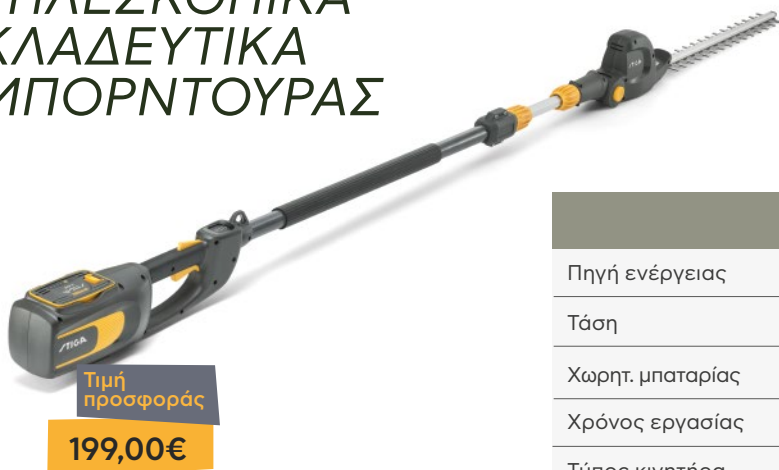

ΚΛΑΔΕΥΤΙΚΑ ΜΠΟΡΝΤΟΥΡΑΣ

Τιμή
προσφοράς

152,00€

HT 500e	
Πηγή ενέργειας	Μπαταρία ιόντων λιθίου
Τάση	48 V
Χωρητ. μπαταρίας	2 Ah
Χρόνος εργασίας	50 λεπτά
Τύπος κινητήρα	Με καρβουνάκια
Μήκος κοπής	51 cm
Μήκος λεπίδας	58 cm
Τύπος λεπίδας	Διπλής δράσης - Κοπή με Λείζερ
Ταχύτητα δοντιών λεπίδας	3200 rpm
Απόσταση δοντιών	27 mm
Δυνατότητα κοπής (Διάμετρος)	18 mm
Χειρολαβή	Περιστρεφόμενη 180°- με 3 θέσεις
Βάρος προϊόντος	4,4 kg
Κωδικός Προϊόντος	2783000

ΤΗΛΕΣΚΟΠΙΚΑ ΚΛΑΔΕΥΤΙΚΑ ΜΠΟΡΝΤΟΥΡΑΣ

Τιμή
προσφοράς

199,00€

PH 700 e	
Πηγή ενέργειας	Μπαταρία ιόντων λιθίου
Τάση	48 V
Χωρητ. μπαταρίας	2 Ah
Χρόνος εργασίας	40 λεπτά
Τύπος κινητήρα	Με καρβουνάκια
Μήκος κοπής	48 cm
Μήκος λεπίδας	60 cm
Τύπος λεπίδας	Διπλής δράσης - Κοπή με Λείζερ
Ταχύτητα δοντιών λεπίδας	3000 rpm
Απόσταση δοντιών	34 mm
Δυνατότητα κοπής (Διάμετρος)	26 mm
Χειρολαβή	Σταθερή
Βάρος προϊόντος	6,6 kg
Κωδικός Προϊόντος	2777100