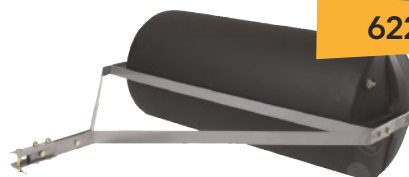

Τιμή
προσφοράς

332€

ΑΕΡΙΣΤΗΡΑΣ ΓΚΑΖΟΝ AS80

πλάτος εργασίας 80 εκατ.
χωρητικότητα 45 κιλά,
με 10 "αστεροειδής" δίσκους

Τιμή
προσφοράς

622€

ΚΥΛΙΝΔΡΟΣ PLR 1836

πλάτους 90 εκατ., διαμέτρου 45 εκατ.
και βάρους, γεμάτος νερό, 163 κιλά.

Τιμή
προσφοράς

261€

ΛΙΠΑΣΜΟΤΟΔΙΑΝΟΜΕΑΣ TS 56

με χωρητικότητα 56 λίτρα και
πλάτος διασκορπισμού
2,5-3,5 μέτρα.

Τιμή
προσφοράς

179€

ΑΛΑΤΟΔΙΑΝΟΜΕΑΣ PS 36

με πλαίσιο από ανοξείδωτο ατσάλι,
χωρητικότητας 36 κιλών.