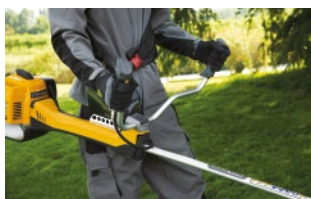

Η διπλή χειρολαβή προσφέρει τον απόλυτο έλεγχο του μηχανήματος, για ευκολία στη χρήση.